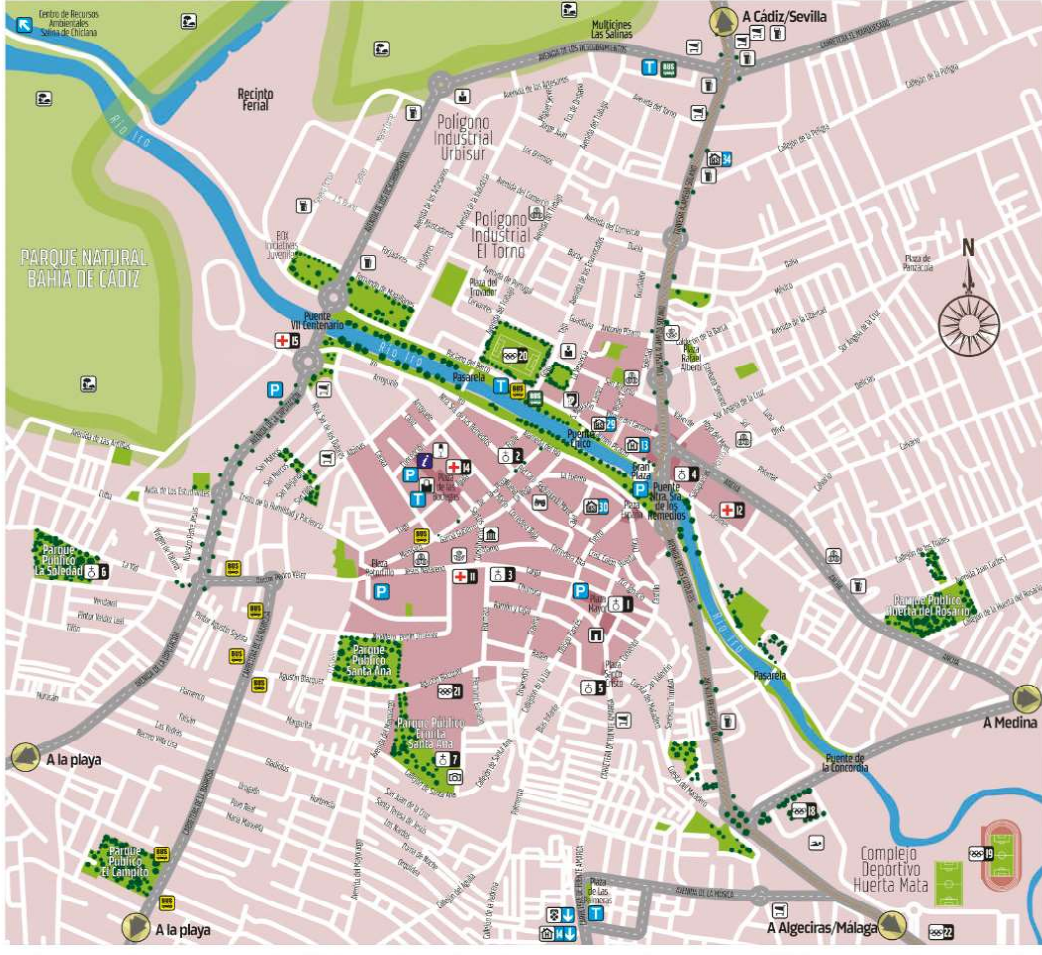

Chiclana Centro

SÍMBOLOS

AYUNTAMIENTO	INSTALACIONES DEPORTIVAS
IGLESIA	18 Pabellón de Deportes Ciudad de Chiclana
1 Parroquia de San Juan Bautista	19 Estadio Municipal de Atletismo
2 Parroquia Santa Trinidad (San Telmo)	20 Campo Municipal de Fútbol
3 Nuestra Señora Jesús Nazareno	21 Polideportivo Municipal "Santa Ana"
4 Parroquia de San Sebastián	22 Pabellón "Campa 2015"
5 Capilla Santa Cristo de Vera Cruz	23 Centro Deportivo "Crista Sancti Petri"
6 Capilla Nuestra Señora de la Soledad	24 Campo Municipal de Aire con Arco
7 Ermita de Santa Ana	25 Campos Municipales de Fútbol Novo
8 Capilla del Carmen (El Píamo)	PISCINA CUBIERTA (Centro Deportivo "Supera")
9 Nuestra Señora de Europa	HIPICA
10 Iglesia de Sancti Petri	CAMPO DE GOLF
CENTROS DE SALUD	TENIS
11 El Salud El Lugar	PUERTO DEPORTIVO
12 El Salud Padre Salado	PUERTO PESQUERO
13 El Salud Los Gallos	HOTEL
14 Hospital Viamed Bahía de Cádiz	HOTEL APARTAMENTOS
15 Centro Especialidades La Lengua	HOSTAL
16 Cruz Roja Playa	APARTAMENTOS TURÍSTICOS
17 Hospital Viamed Novo Sancti Petri	CAMPING
FARMACIA PLAYA	TAXIS
POLICIA	AUTOBÚS (Líneas 8 y 11)
OFICINA DE TURISMO	AUTOBÚS INTERURBANO
CORREOS Y TELEGRAFOS	PARKING
MERCADO DE ABASTOS	ALQUILER DE COCHES
SUPERMERCADO	GASOLINERA
BODEGAS	BALNERIO DE FUENTE AMARGA
TEATRO MODERNO	CAJERO AUTOMÁTICO PLAYA
MUSEO DE CHICLANA	PUNTO MÁGICO
MUSEO PAQUIRO	PATRIMONIO NATURAL
CENTRO DE INTERPRETACIÓN DEL VINO Y LA SAL